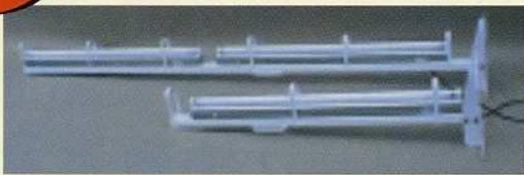

# 捕虫ポール

実用新案登録済

写真は東セロ茨城工場内

本体

	サイズ	重量	蛍光灯本数
大	2700mm	15Kg	40W×2灯
小	1400mm	8Kg	40W×1灯

粘着フィルム  
(ペタチュウ)

(ミニチュア)

蛍光灯：東芝：FL40S-BL  
三菱：FL40SBL-360  
を使用（市販品）  
電源：通常の100V

## 離型紙つき粘着ロール

**ペタチュウ**®

簡単に取付OK!!

1C/S...2巻入り  
(1巻...210mm×30m)

★注意：保管は縦置きで冷暗所に！