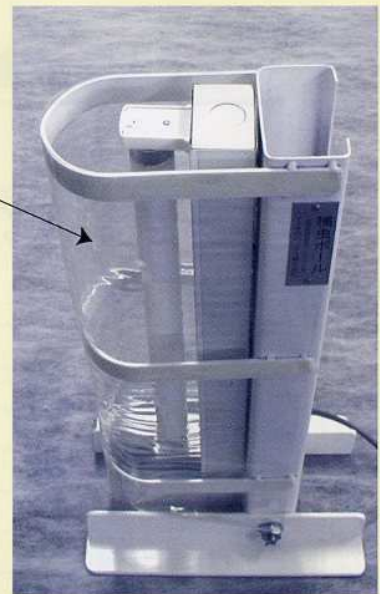

# 捕虫ポール

実用新案登録済

写真は東セロ茨城工場内

本体

	サイズ	重量	蛍光灯本数
大	2700mm	15Kg	40W×2灯
小	1400mm	8Kg	40W×1灯

粘着フィルム  
(ペタチュウ)

(ミニチュア)

蛍光灯：東芝：FL40S-BL  
三菱：FL40SBL-360  
を使用（市販品）  
電源：通常の100V

## 離型紙つき粘着ロール

**ペタチュウ**®

簡単に取付OK!!

1C/S...2巻入り  
(1巻...210mm×30m)

★注意：保管は縦置きで冷暗所に！